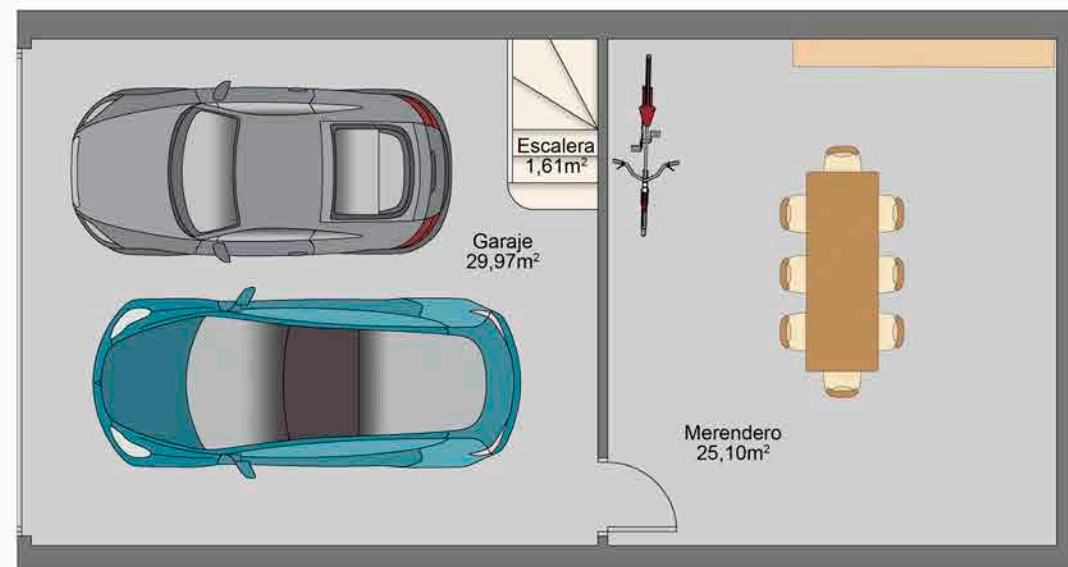

Planta primera

Planta baja

Planta s3tano

4

**BRAGOCA**

CONSTRUCCI3N Y PROMOCI3N

C/ Mayor Principal, 10 - Palencia  
979 744 522

**GRIJOTA  
VIVIENDA 4**

**SUPERFICIE 3TIL:**  
**S3TANO 56,68 m<sup>2</sup>**  
**BAJA 50,41 m<sup>2</sup>**  
**PRIMERA 53,12 m<sup>2</sup>**

**SUPERFICIE CONSTRUIDA:**  
**193,65 m<sup>2</sup>**