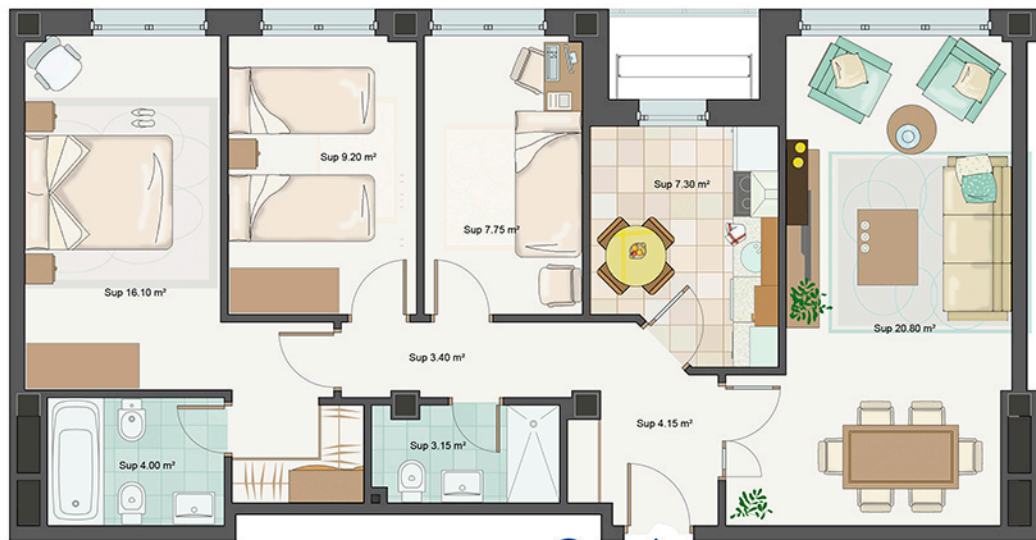

C/ JARDINES

BRAGOCA

CONSTRUCCIÓN Y PROMOCIÓN

C/ Mayor Principal, 10 - Palencia
979 744 522

PLANTA BAJA

VIVIENDA C

C
75,85 m²